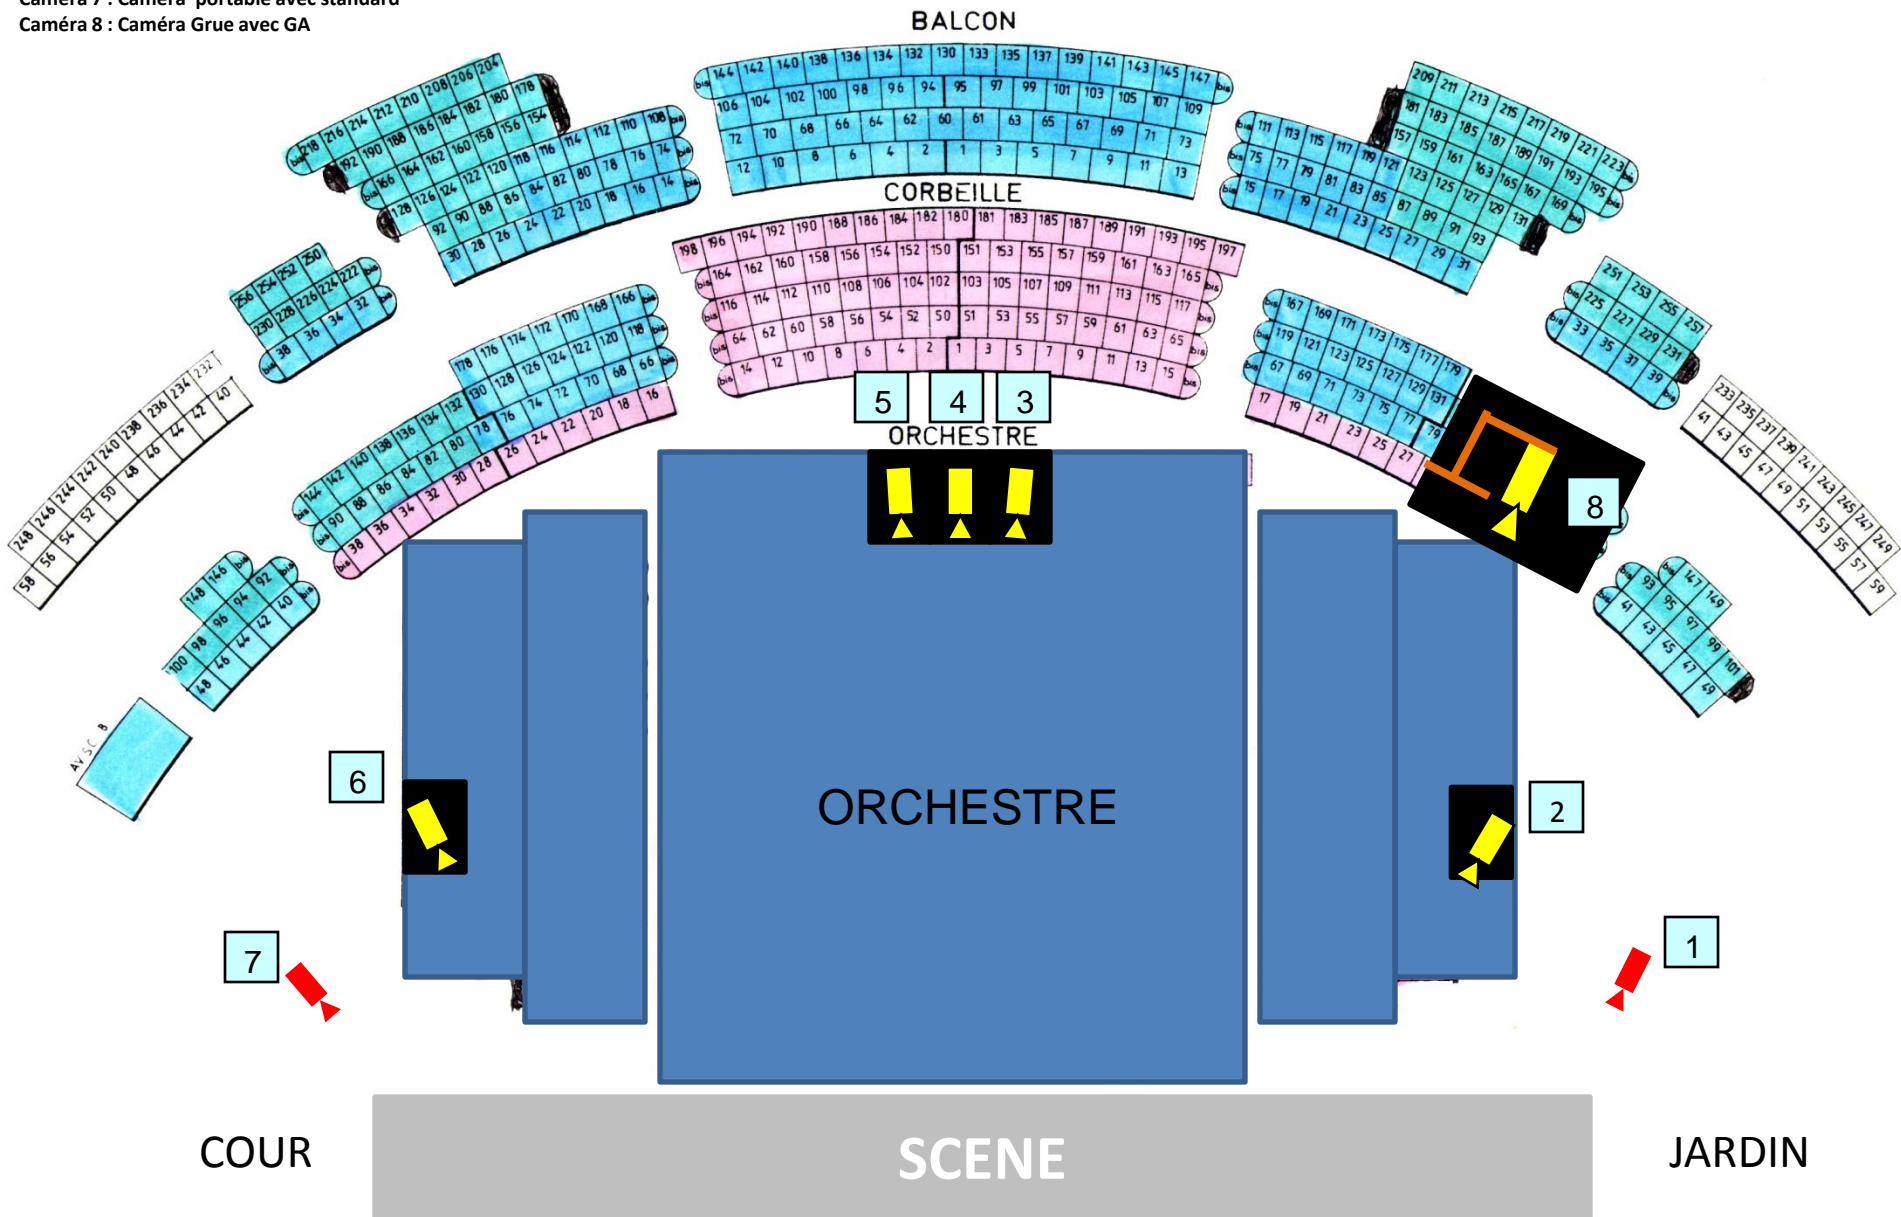

PLAN CAMERAS – THEATRE MARIGNY

LA VIE EN RIRES 2009

- Caméra 1 : Caméra portable avec standard
- Caméra 2 : Caméra lourde avec Zoom X 40
- Caméra 3 : Caméra lourde avec Zoom X 40
- Caméra 4 : Caméra lourde avec Zoom X 20
- Caméra 5 : Caméra lourde avec Zoom X 40
- Caméra 6 : Caméra lourde avec Zoom X 40
- Caméra 7 : Caméra portable avec standard
- Caméra 8 : Caméra Grue avec GA

COUR

SCENE

JARDIN